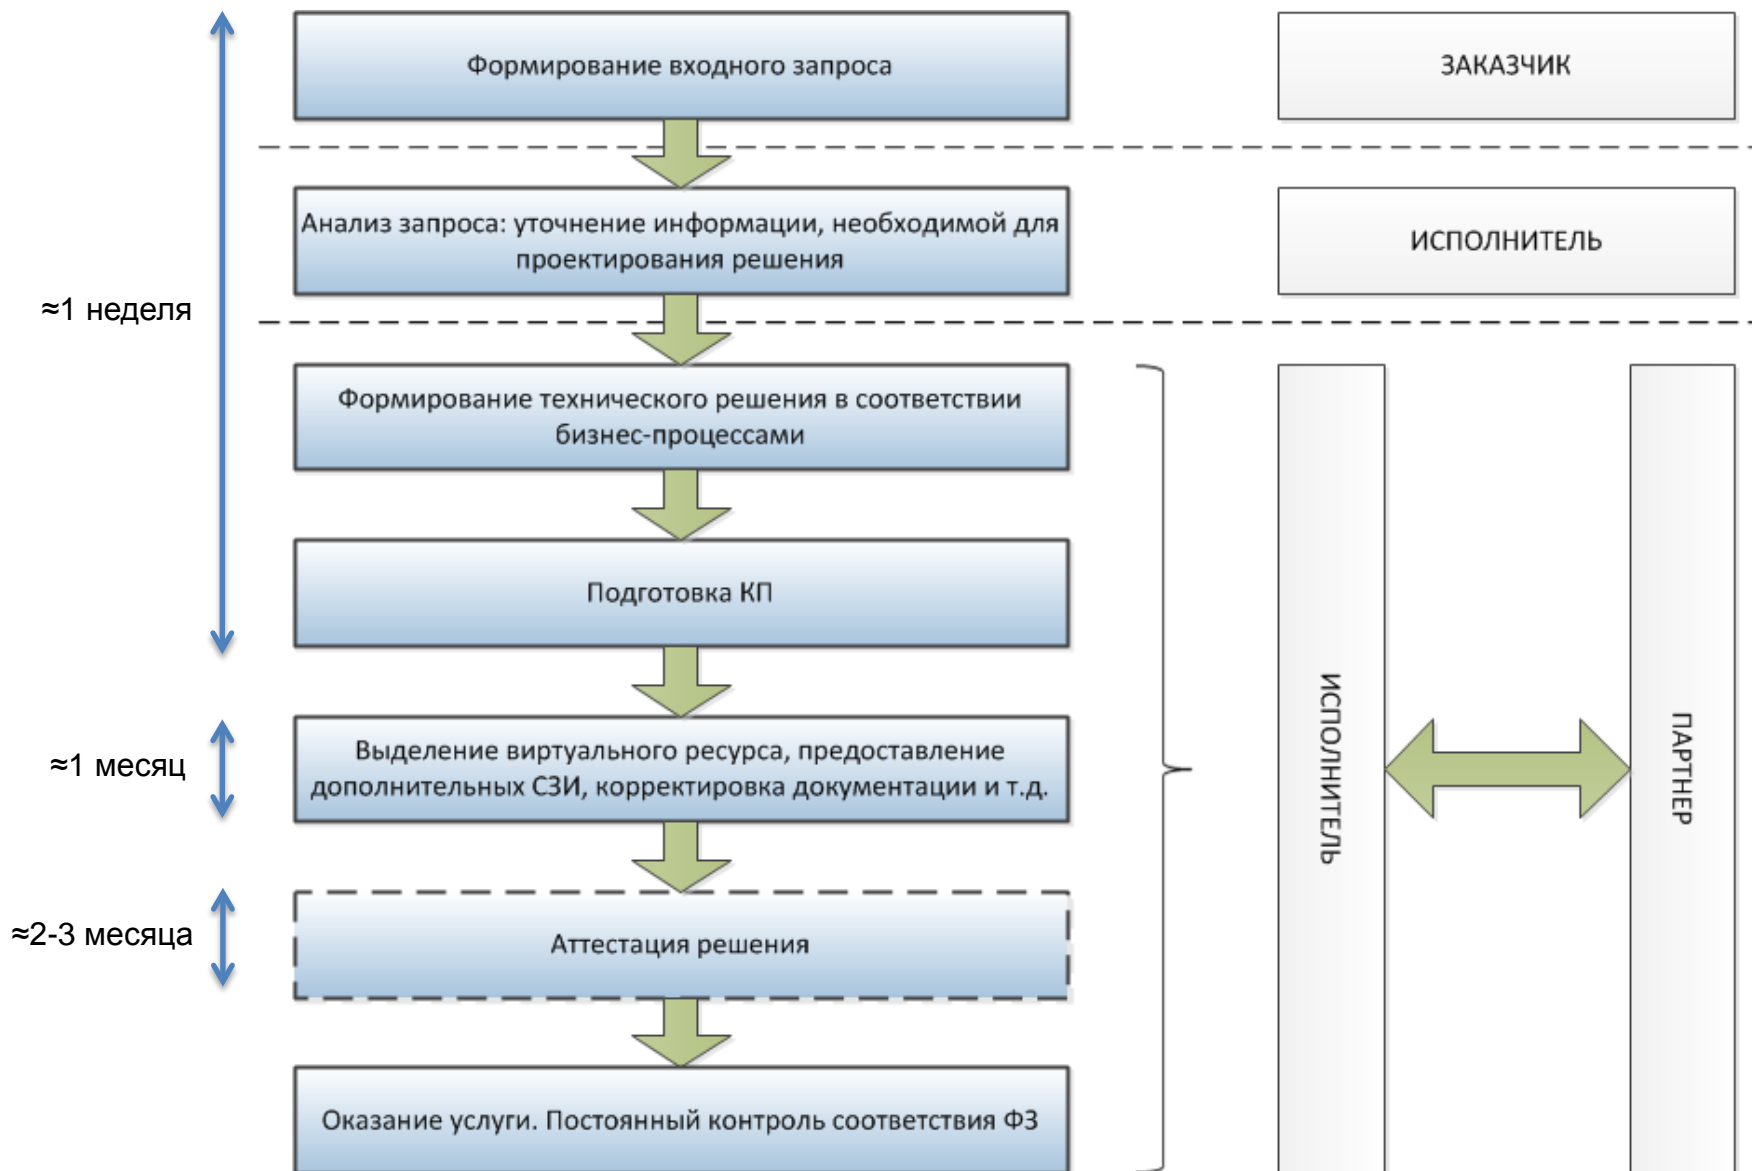

VDC: КАТАСТРОФОУСТОЙЧИВАЯ РЕАЛИЗАЦИЯ

SAFEDATA

- – ВОЛС
- – Точка обмена траффиком

- Защищенная виртуальная инфраструктура, соответствующая требованиям ФЗ-152;
- Защищенные каналы связи;
- Комплект документов для аттестации решения;
- Услуги по аттестации решения;
- Поддержание инфраструктуры в актуальном состоянии, согласно текущим изменениям в законодательстве;
- Гарантированный SLA;
- Круглосуточная поддержка.