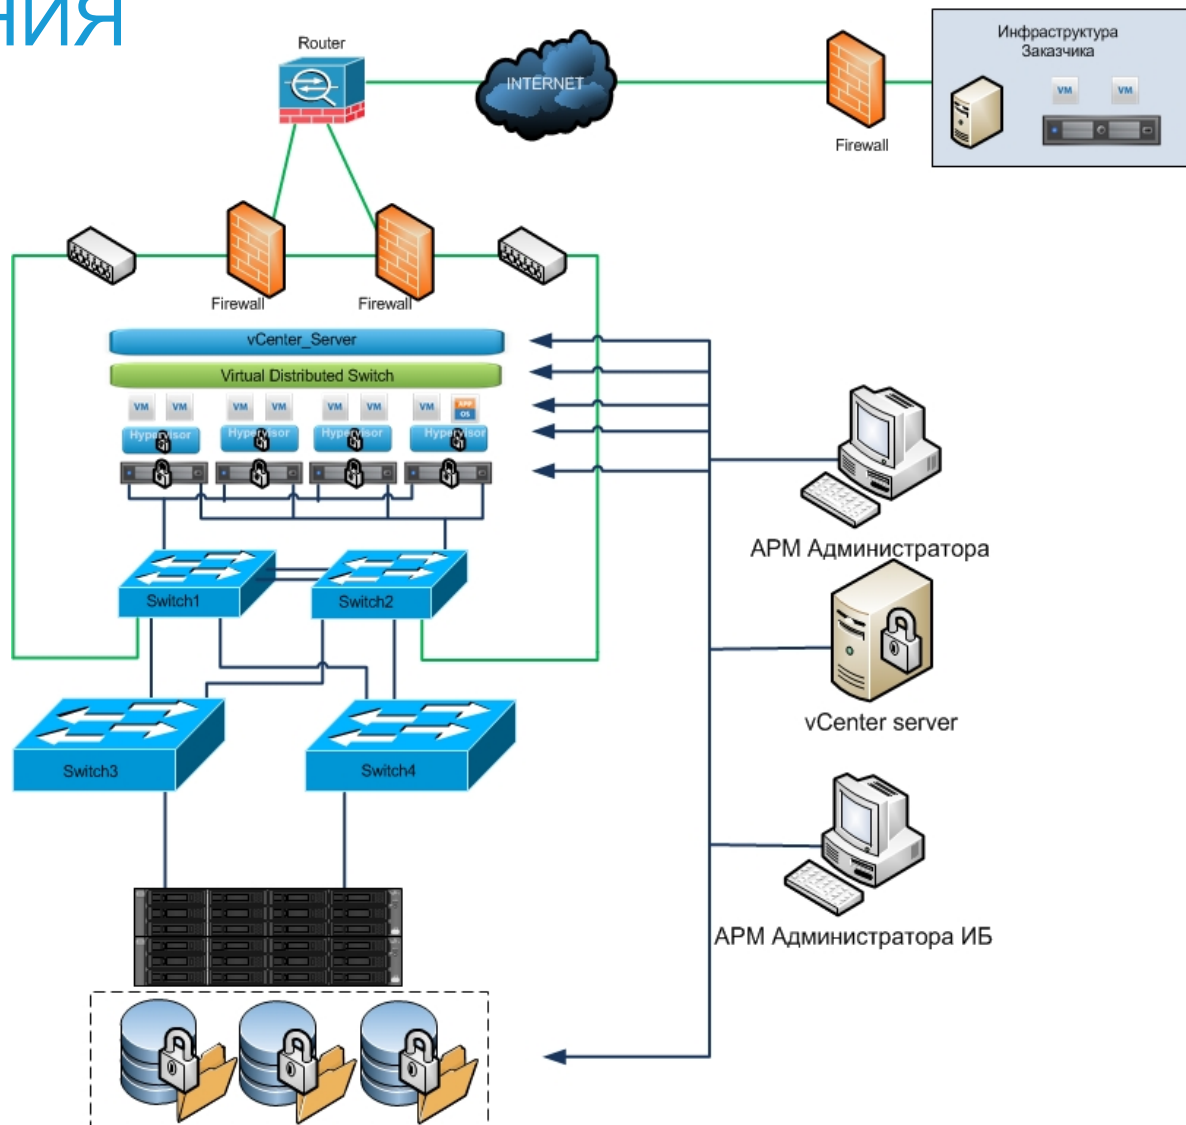

Телекоммуникационные услуги

- Защита от DDoS-атак
- Организация каналов связи L2 по сети передачи данных
- Сдача в аренду волоконно-оптических линий связи
- Предоставление доступа в интернет

VDC (англ. *Virtual Data Center*) — услуга по предоставлению Заказчику пула виртуальных ресурсов, так называемого **Виртуального ЦОД**, на базе которого заказчик может самостоятельно создавать ИТ-инфраструктуру любой сложности, полностью аналогичную решениям на физическом оборудовании.

- Firewall
- Routing
- NAT
- VPN
- DHCP

Мониторинг параметров VM

Гарантированный SLA

Бесплатный тестовый период

Частные решения (Private cloud)

- Частные решения для вычислительных ресурсов
- Частное СХД
- Различные гипервизоры
- Гибридные решения
- Индивидуальный SLA

VDC: КАТАСТРОФОУСТОЙЧИВАЯ РЕАЛИЗАЦИЯ

SAFEDATA

- – ВОЛС
- – Точка обмена траффиком

- Защищенная виртуальная инфраструктура, соответствующая требованиям ФЗ-152;
- Защищенные каналы связи;
- Комплект документов для аттестации решения;
- Услуги по аттестации решения;
- Поддержание инфраструктуры в актуальном состоянии, согласно текущим изменениям в законодательстве;
- Гарантированный SLA;
- Круглосуточная поддержка.

VDC.152: АРХИТЕКТУРА РЕШЕНИЯ

VDC.152: СРЕДСТВА ЗАЩИТЫ ИНФОРМАЦИИ

- VipNet Coordinator HW 1000
 - Криптошлюз и межсетевой экран
- СЗИ НСД «Аккорд-В для ESXi-серверов»
- СЗИ НСД «Аккорд-В» для vCenter
 - Средства защиты информации для виртуальной инфраструктуры на базе систем VMware vSphere
- Deep Security 8.0. Trend Micro
 - Антивирус, Межсетевой экран, Система обнаружения и предотвращения вторжений
 - Контроль целостности системы